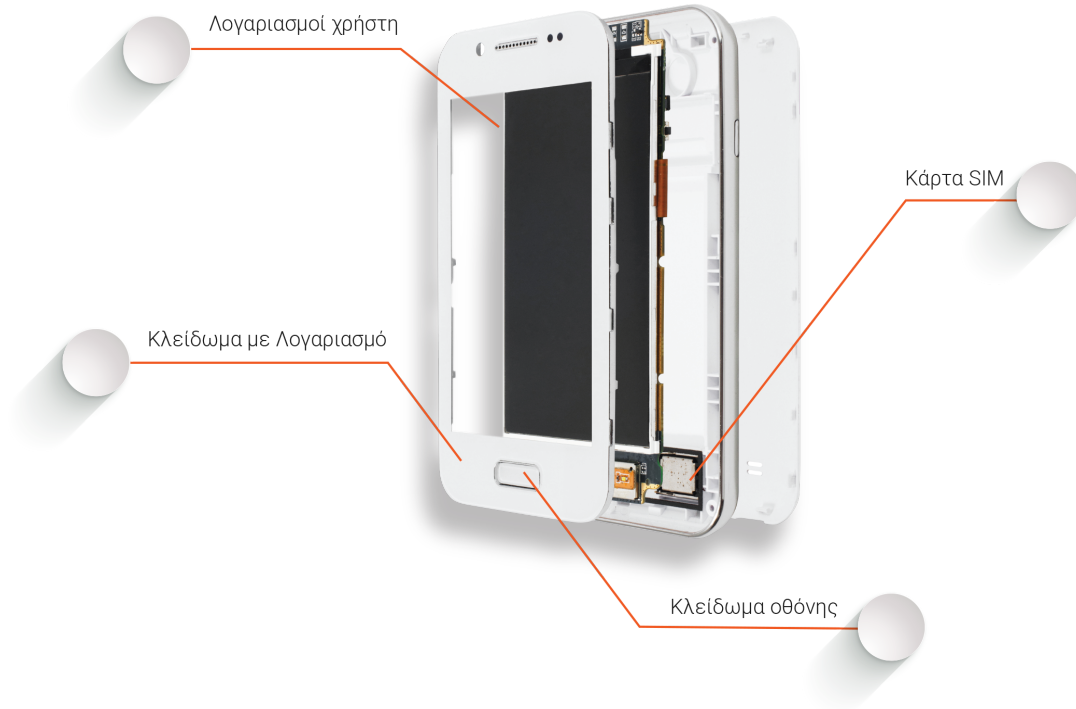

Λεπτομέρειες διαγνωστικού ελέγχου

Λεπτομέρειες διαγνωστικού ελέγχου

Προφίλ διαγνωστικών Όλες οι δοκιμές

ΔΟΚΙΜΉ	ΚΑΤΑΣΤΑΣΗ	ΠΑΡΑΤΗΡΗΣΕΙΣ
ΓΕΝΙΚΑ		
Έλεγχος για άρση περιορισμών (jailbreak) / για παρέμβαση του χρήστη στο λογισμικό	Επιτυχής	
Λογαριασμοί χρηστών	Επιτυχής με προβλήματα	Εντοπίστηκε λογαριασμός Google
Γνησιότητα συσκευής	Επιτυχής	
ΉΧΟΣ		
Ηχείο	Επιτυχής	
Μικρόφωνο	Επιτυχής