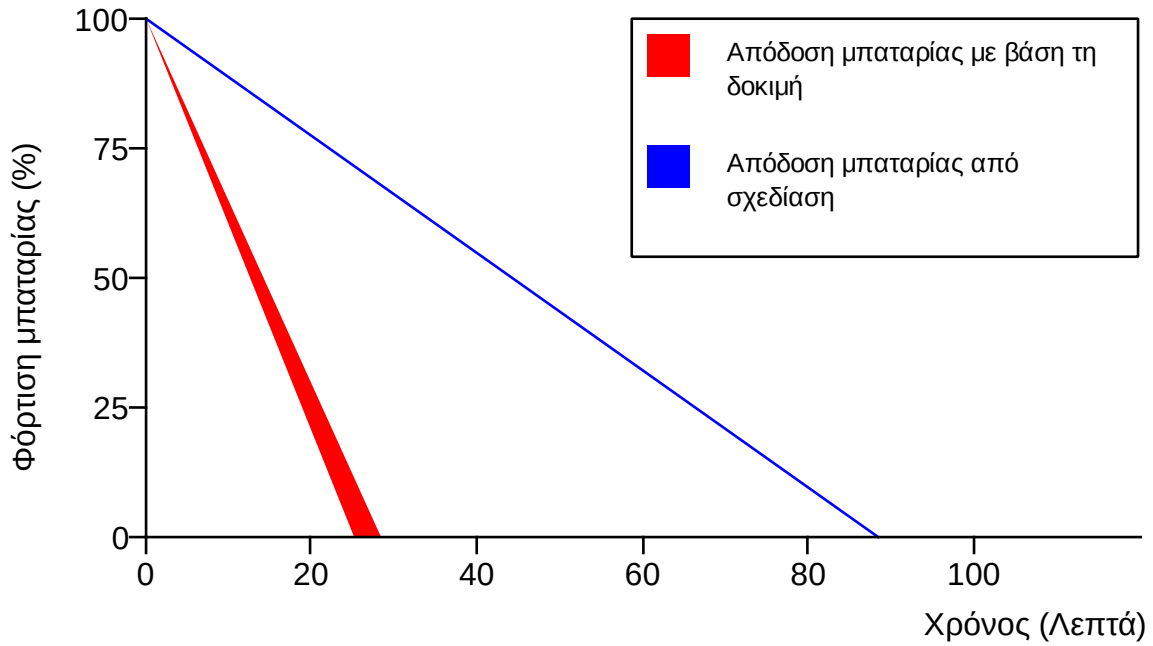

Αξιολόγηση μπαταρίας

Η απόδοση μπαταρίας είναι κάτω του μέσου όρου

Δηλώνω ότι η διαδικασία διαγνωστικού ελέγχου διεξάχθηκε σύμφωνα με τις δοθείσες πληροφορίες

_____
Διαχειριστής

_____
Εποπτεύων